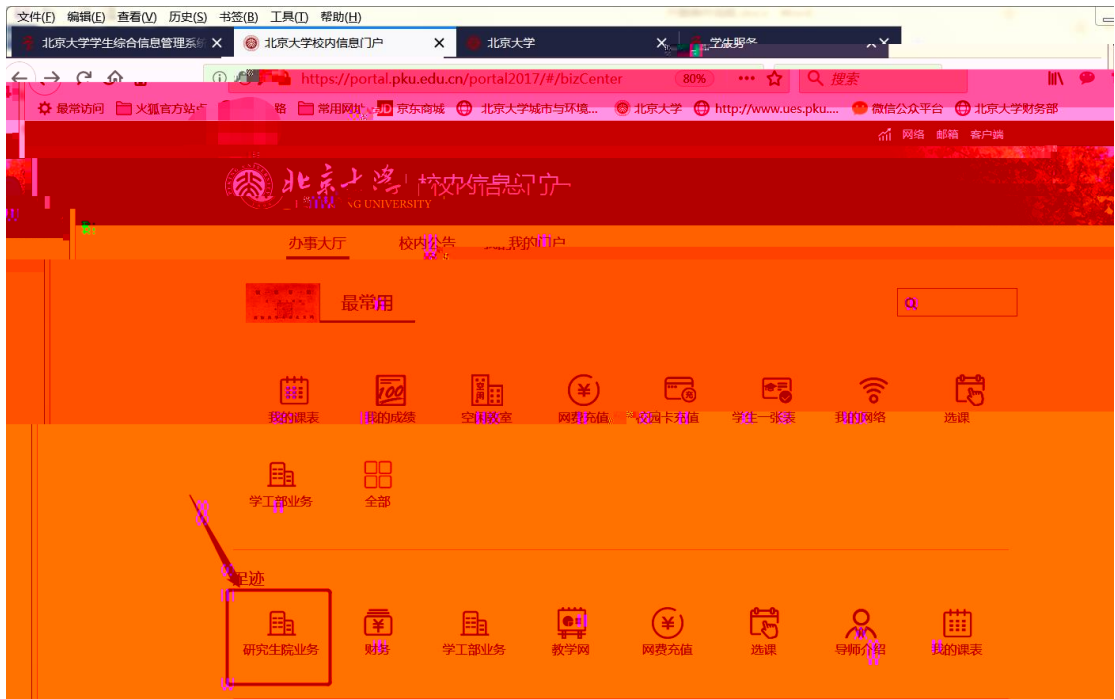

不

不

早签到

我的课表 我的成绩 空闲教室 网费充值 校园卡充值 学生一张表 我的网络 选课

学工部业务 全部

不 不

最热

空闲教室 空闲教室业务 收费 空闲教室业务 收费网 收费缴费 我的课表 选课

快速导航 个人业务 公共事务 生活服务 大型活动 组织业务 学生证管理 学籍档案管理 学籍管理

个人业务

学工部业务 就业中心业务 学生一张表 选课 我的课表 我的成绩 教学计划 研究生院业务

转递查询 新组织业务 迎新 离校 组织业务 研究生证书照片 讲座申请 健康档案 档案

130